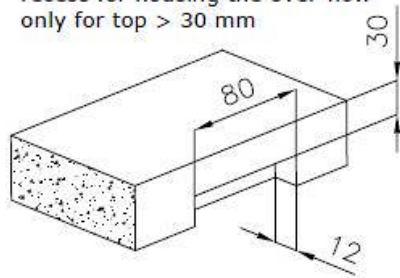

Dotazioni standard Ganci di fissaggio, guarnizione, piletta, troppo-pieno e sifone, Imballo in scatola

Fori Mixer Nessun foro di serie

Foro incasso Vedi scheda tecnica

Gocciolatoio No

Larghezza 75 cm

Misura vasca 710 x 400 mm

Numero vasche 1 vasca

Piletta Piletta SPACE 3,5"

DATI TECNICI

Lavello / Sink cod. 3357/050

intaglio per il troppo-pieno
solo con top > 30 mm

recess for housing the over-flow
only for top > 30 mm

ACCESSORI OPZIONALI