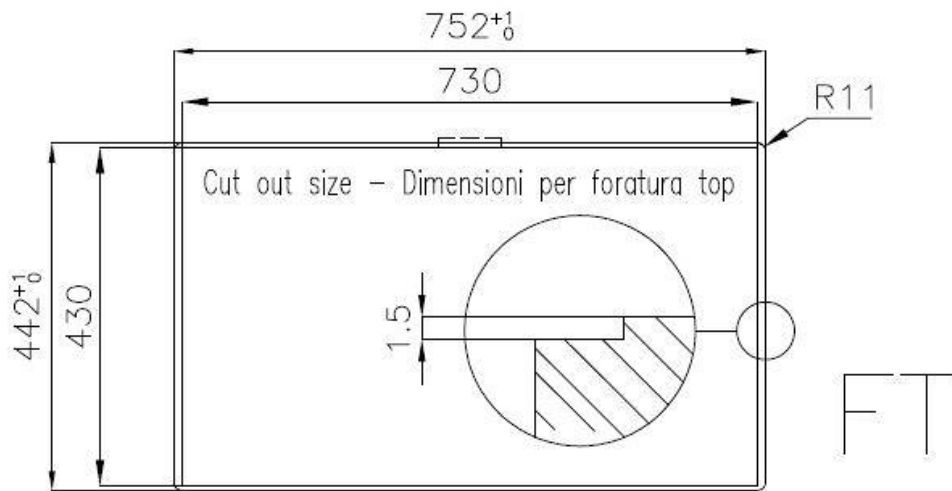

DETTAGLI

Bordo Installazione

Sopratop | Filotop

Finitura Spazzolato Foster

Materiale Acciaio inox AISI 304

Texture Spazzolatura in linea

Base 80 cm

Dimensioni 750x440 mm

Dotazioni standard Ganci di fissaggio, guarnizione, piletta, troppo-pieno e sifone, Imballo in scatola

Fori Mixer Nessun foro di serie

Foro incasso Vedi scheda tecnica

Gocciolatoio No

Larghezza 75 cm

Misura vasca 710 x 400 mm

Numero vasche 1 vasca

Piletta Piletta SPACE 3,5"

DATI TECNICI

Lavello / Sink cod. 3357/050

intaglio per il troppo-pieno
solo con top > 30 mm

recess for housing the over-flow
only for top > 30 mm

ACCESSORI OPZIONALI