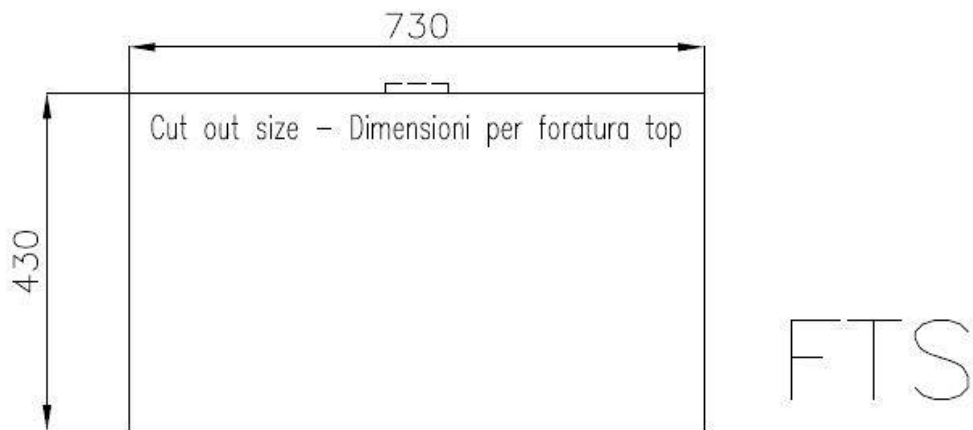

Dotazioni standard Ganci di fissaggio, guarnizione, piletta, troppo-pieno e sifone, Imballo in scatola

Fori Mixer Nessun foro di serie

Foro incasso Vedi scheda tecnica

Gocciolatoio No

Larghezza 75 cm

Misura vasca 710 x 400 mm

Numero vasche 1 vasca

Piletta Piletta SPACE 3,5"

DATI TECNICI

Lavello / Sink cod. 3357/050

intaglio per il troppo-pieno
solo con top > 30 mm

recess for housing the over-flow
only for top > 30 mm

ACCESSORI OPZIONALI